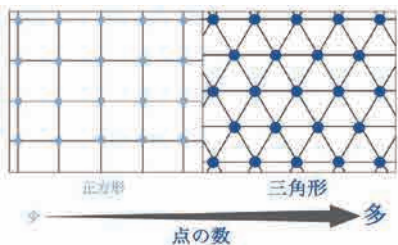

# “ぽによん” 質感に驚く！ 水に浮かぶような新感覚まくら

なかなか寝付けない、眠りが浅くたびたび目が覚める、肩や首がツライ・・・  
などなど改善しにくい睡眠のお悩み。そんな方はまず自分に合った枕により、寝心地を良くすることが大切。やわらかな TPE 素材と特徴的な三角格子構造が叶える寝心地をぜひお試しください。

- 1 体圧分散**  
圧力が分散されやすい三角形の格子構造で、頭、首、肩にかかる負担を軽減。
- 2 頭の形に心地よくフィット**  
ぽによんとやわらかなのに沈み込みすぎず頭の形にフィット。快適な寝心地に。
- 3 体圧分散**  
やわらかさと弾力性のバランスが絶妙だから、寝返りが流れるようにスムーズ。

### 三角格子構造

支える点の数が多いためより圧力を分散させながら、頭をしっかり支えます。