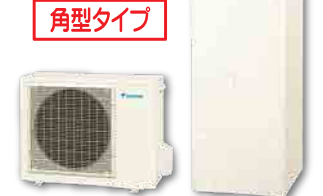

補助金 **10万円**

370L (3~4人用) **大特価**
SRT-S377U (スタイリッシュリモコン「アダプター付」・脚部化粧カバー付き)
貯湯ユニット高さ1,820mm × 幅630mm × 奥行き760mm

税込本体セット価格 1,499,850円を **約68% OFF** 税込 **481,000円**

460L (4~5人用) **大特価**
SRT-S467U (スタイリッシュリモコン「アダプター付」・脚部化粧カバー付き)
貯湯ユニット高さ2,160mm × 幅630mm × 奥行き760mm

税込本体セット価格 1,620,850円を **約68% OFF** 税込 **519,000円**

DAIKIN

自動ふる配管洗浄	スマート貯湯	ターボ沸き上げ	沸き増し能力アップ	ツイン給湯	温浴タイム	チャイルドロック
昼間/1天気予報連動	沸き増し	蛇口開め忘れお知らせ	給湯量お知らせ	ふる自動自動保温	自動たし湯	たし湯たし水
追いだし	エコふる保温	無線LAN対応リモコン	気象警報緊急沸き上げ			

補助金 **7万円**

370L (3~5人用) **大特価**
EQA37ZV (スタイリッシュリモコン・脚部化粧カバー付き)
貯湯ユニット高さ1,825mm × 幅630mm × 奥行き730mm

税込本体セット価格 1,376,760円を **約60% OFF** 税込 **443,000円**

460L (4~7人用) **大特価**
EQA46ZV (スタイリッシュリモコン・脚部化粧カバー付き)
貯湯ユニット高さ2,175mm × 幅630mm × 奥行き730mm