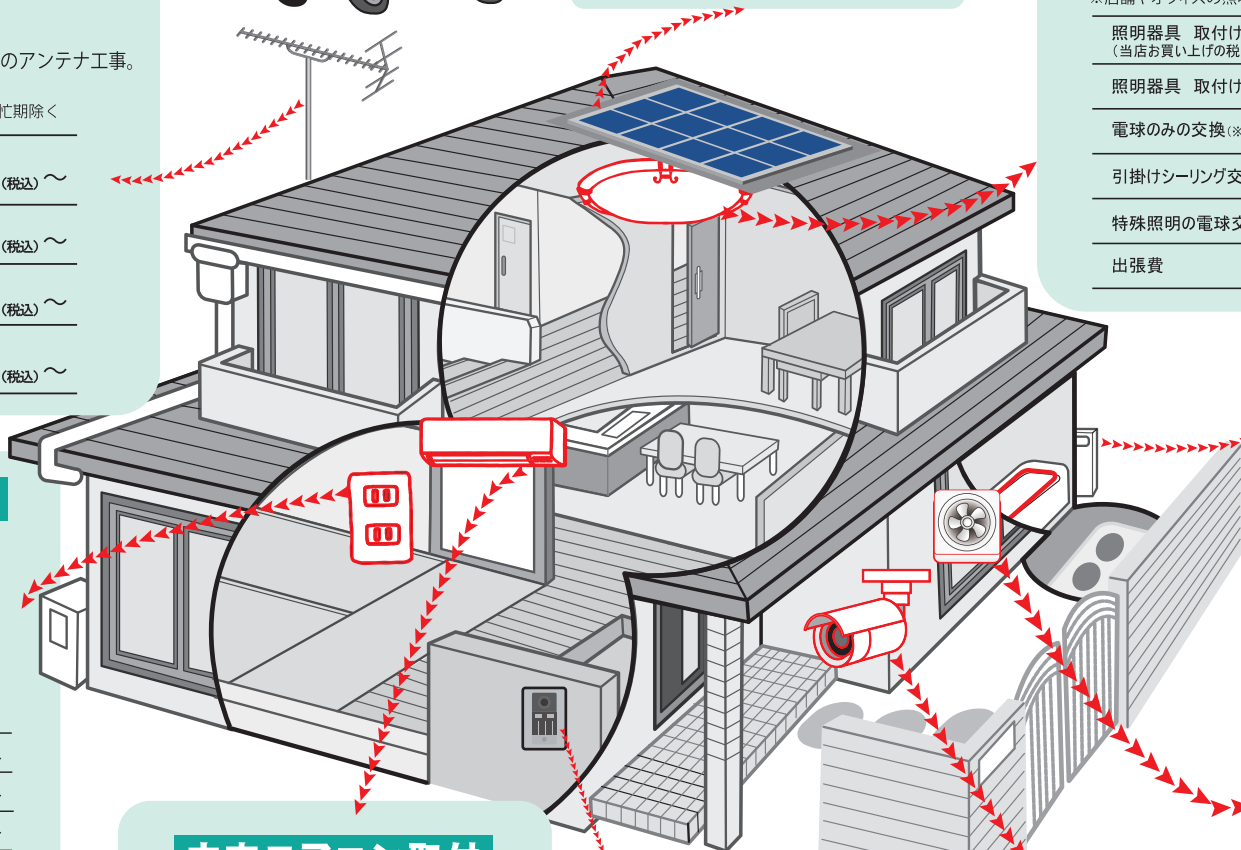

お家の **工事** 解決!! お見積り致します!

株式会社 **カノデンキ**
TEL 092-607-5000
福岡市東区和白丘3丁目21-5
☎0120-060877 FAX 092-607-5090
http://www.kanodenki.co.jp E-mail:info@kanodenki.co.jp

アンテナ工事

テレビアンテナの修理新設もお任せください。

引越しやテレビの買い替えの時に必要なテレビのアンテナ工事。地デジの対応はもちろん、BSもOK。お電話1本ですぐにお伺いいたします。 ※繁忙期除く

地デジアンテナ設置 (標準部材込み)	40,000円(税込)〜
BSアンテナ設置 (標準部材込み)	30,000円(税込)〜
アンテナ修理	11,000円(税込)〜
出張費(お見積りのみの場合)	2,200円(税込)〜

太陽光 / 蓄電池

太陽光 / 蓄電池
点検見積り致します。

コンセント・壁スイッチ

コンセントと壁スイッチには、**寿命**があります。

- ◇プラグの抜き差しが緩くなっている。
- ◇表面が変色・焦げている(異臭がする)
- ◇表面に膨れ。ひび割れがある
- ◇10年以上経過している。

劣化や故障したコンセント 壁スイッチの交換	3,300円(税込)〜
コンセント・壁スイッチの増設	13,200円(税込)〜
出張費	2,200円(税込)〜

※スイッチの種類で価格が異なる場合があります。

電気工事

屋外コンセントの増設	13,200円(税込)〜
エアコン・電子レンジなどの専用回路	16,500円(税込)〜
出張費	2,200円(税込)〜
ブレーカー・配電盤工事 ご相談下さい	

中古エアコン取付

エアコン取付け	27,500円(税込)〜
エアコン取外し	6,600円(税込)〜
出張費(お見積りのみの場合)	2,200円(税込)〜

※いずれも標準取付け・取外し工事の場合の料金です。
※他店で購入された新品のエアコンは、初期不良があった場合に対応が難しいため、取付けをお断りしています。

インターホン

カメラドアホン・インターホンの取付工事致します

電気自動車充電設備

充電スタンド・壁面取付タイプ /V2Hのお見積り致します。

照明取付・交換

リビング照明・玄関灯・防犯灯
流し元灯・高所のポーチ灯取付交換致します。

※無料取付けは、当店お買い上げ税込11,000円以上の照明器具に限ります。
(玄関灯・防犯灯・流し元灯・高所のポーチ灯などは、別途料金がかかります。)
※中古の照明器具、他店でご購入された照明器具の取付けは
有料となります(税込2,200円〜)。
※店舗やオフィスの照明取付け・交換もOK

照明器具 取付け (当店お買い上げの税込10,000円以上のもの)	0円(税込)
照明器具 取付け(他店お買い上げのもの)	3,300円(税込)〜
電球のみの交換(※電球料金別途)	1,100円(税込)
引掛けシーリング交換	4,000円(税込)
特殊照明の電球交換	お見積り致します。
出張費	2,200円(税込)

オール電化

エコキュート・IHクッキングヒーター
電気温水器を販売修理しております。

ガス器具

給湯機・ガスコンロを販売修理
しております。
お見積り致します

換気扇の修理・交換

お風呂・トイレ・キッチン
の換気扇。レンジフードの
販売修理致します。
お見積り致します

防犯対策

モニター&ワイヤレス
HDカメラセット
SDカード別売り

マスプロ 本体一式(HDカメラ1台込&モニター) WHCBL7M4	63,800円(税込)〜
HDカメラ1台(増設)3台まで可能 WHC7M4-C	31,200円(税込)〜

取付工事 別途お見積り

※機種を変更する場合があります。