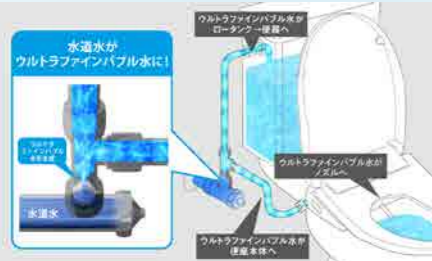

TOSHIBA ウルトラファインバブル水でさらに清潔に

便器もロータンクもさらにキレイ。 ウルトラファインバブル便器洗浄

流すたび毎回ウルトラファインバブル水で便器を洗浄。トイレ掃除の手間を軽減。^{※1}
ウルトラファインバブル洗浄水が、製品本体だけでなく、ロータンク側にも供給され水垢も抑制。^{※2}

(SCS-SRA7020/SRU7020/TCU1020)

お湯切れがない瞬間式

ウルトラファインバブル洗浄

リモコン付き
SCS-SRA7020

64,000円 (税込)

本体寸法:幅402×奥行530×高さ128mm
本体質量:約4.8kg

2012年度
省エネ
基準達成率
160%

○(N)パステルアイボリー
○(W)ホワイト

便座ふた自動開閉タイプ

便器をキレイにキープ

ウルトラファインバブル
ブレイクアミスト

いつも清潔なノズルで

ウルトラファインバブル
ノズル洗浄

流すたびに便器もロータンクもキレイ

ウルトラファインバブル
便器洗浄

おしりをさらにキレイに

ウルトラファインバブル
おしり洗浄

お湯切れがない瞬間式

リモコン無し
SCS-SCK7020

38,300円 (税込)

本体寸法:幅466×奥行530×高さ128mm
本体質量:約4.5kg

2012年度
省エネ
基準達成率
160%

○(N)パステルアイボリー

便座ふた自動開閉タイプ

お手頃価格の貯湯式

リモコン無し
SCS-TCK1020

25,500円 (税込)

本体寸法:幅489×奥行543×高さ159mm
本体質量:約4.1kg

2012年度
省エネ
基準達成率
137%

○(N)パステルアイボリー

便座ふた自動開閉タイプ

清潔・快適・省エネ機能!

就寝中など、使用頻度が少ない時間帯を選んでタイマーを設定すると、便座ヒーターをOFFすることが可能なので生活パターンに合わせて電気代を節約することができます。

SRA7020 SRU7020 SCK7020
TCU1020 TCK1020

お手入れしやすく清潔性に優れたステンレスノズル

着座するたびに自動で脱臭運転を開始。立ち上がったから約1分後に自動で停止します。

お手頃価格の貯湯式

ウルトラファインバブル洗浄

リモコン無し
SCS-TCU1020

31,900円 (税込)

本体寸法:幅489×奥行543×高さ159mm
本体質量:約4.1kg

2012年度
省エネ
基準達成率
137%

○(N)パステルアイボリー

便座ふた自動開閉タイプ

機能比較表	洗浄		清潔		快適		省エネ		便利	
	洗浄力	洗浄回数	清潔感	清潔度	快適性	快適度	省エネ性	省エネ度	操作性	操作性
SCS-SRA7020	○	○	○	○	○	○	○	○	○	○
SCS-SRU7020	○	○	○	○	○	○	○	○	○	○
SCS-SCK7020	○	○	○	○	○	○	○	○	○	○
SCS-TCU1020	○	○	○	○	○	○	○	○	○	○
SCS-TCK1020	○	○	○	○	○	○	○	○	○	○

※3 5～9時間で1時間単位で設定可能。※4 4～10時間で2時間単位で設定可能。

こんにちは カノデんキです

ウイルス対策

おすすめ!!

便ふた自動開閉で環境衛生を良好に保つことができます

便ふた自動開閉

株式会社 カノデんキ

TEL 092-607-5000

Panasonic

【標準】 期間限定 取付工事 8,800円を 5,500円

W瞬間式

「便座」「シャワー」使う時だけ瞬間にあたためる

AWM シリーズ 先進の清潔機能でキレイが続くハイスเปックモデル

リモコン付き

Panasonic DL-AWM400
便ふた自動開閉
便ふた・便座リモコン開閉
税込 **89,800円**

Panasonic DL-AWM600
便ふた自動開閉
「ナノイーX」除菌・脱臭
便ふた・便座リモコン開閉
税込 **126,000円**

○-WS (ホワイト) ○-P (パステルピンク) ○-CP (パステルアイボリー)

ECONAVI

トップクラスの省エネ性能と快適性はそのままに清潔性能がさらに進化!

リモコン付き

Panasonic DL-WT37
「ナノイーX」除菌・脱臭
税込 **65,800円**

Panasonic DL-WT57
便ふた自動開閉
「ナノイーX」除菌・脱臭
便ふた・便座リモコン開閉
税込 **74,600円**

○-WS (ホワイト) ○-CP (パステルアイボリー)

瞬間式

「シャワー」使う時だけ瞬間にあたためる

RT シリーズ 洗い心地にこだわった温水洗浄便座「ビューティ・トル」

リモコン付き

Panasonic DL-RT20
便ふた・便座ソフト閉止
オート脱臭
税込 **46,800円**

Panasonic DL-RT40
便ふた自動開閉
便ふた・便座リモコン開閉
オート脱臭
税込 **59,000円**

○-WS (ホワイト) ○-CP (パステルアイボリー)

ECONAVI

高さをわずか11cmの薄型モデルで省スペース設計

リモコン無し

Panasonic DL-PSTK10
便ふた・便座ソフト閉止
税込 **42,800円**

Panasonic DL-PSTK20
便ふた・便座ソフト閉止
オート脱臭
税込 **46,800円**

○-CP (パステルアイボリー) ○-WS (ホワイト)

貯湯式

蓄えたお湯で保温

ESX シリーズ フラットデザインでお手入れ簡単 見た目も使い心地もスマートな貯湯式

リモコン無し

Panasonic DL-ESX10
便ふた・便座ソフト閉止
税込 **28,500円**

Panasonic DL-ESX20
便ふた・便座ソフト閉止
オート脱臭
税込 **34,600円**

○-CP (パステルアイボリー) ○-WS (ホワイト) ○-P (パステルピンク) ○-CP (パステルアイボリー)

※チラシ掲載商品はチラシ作成時の在庫にて掲載しております。万一売り切れの場合はご容赦ください。