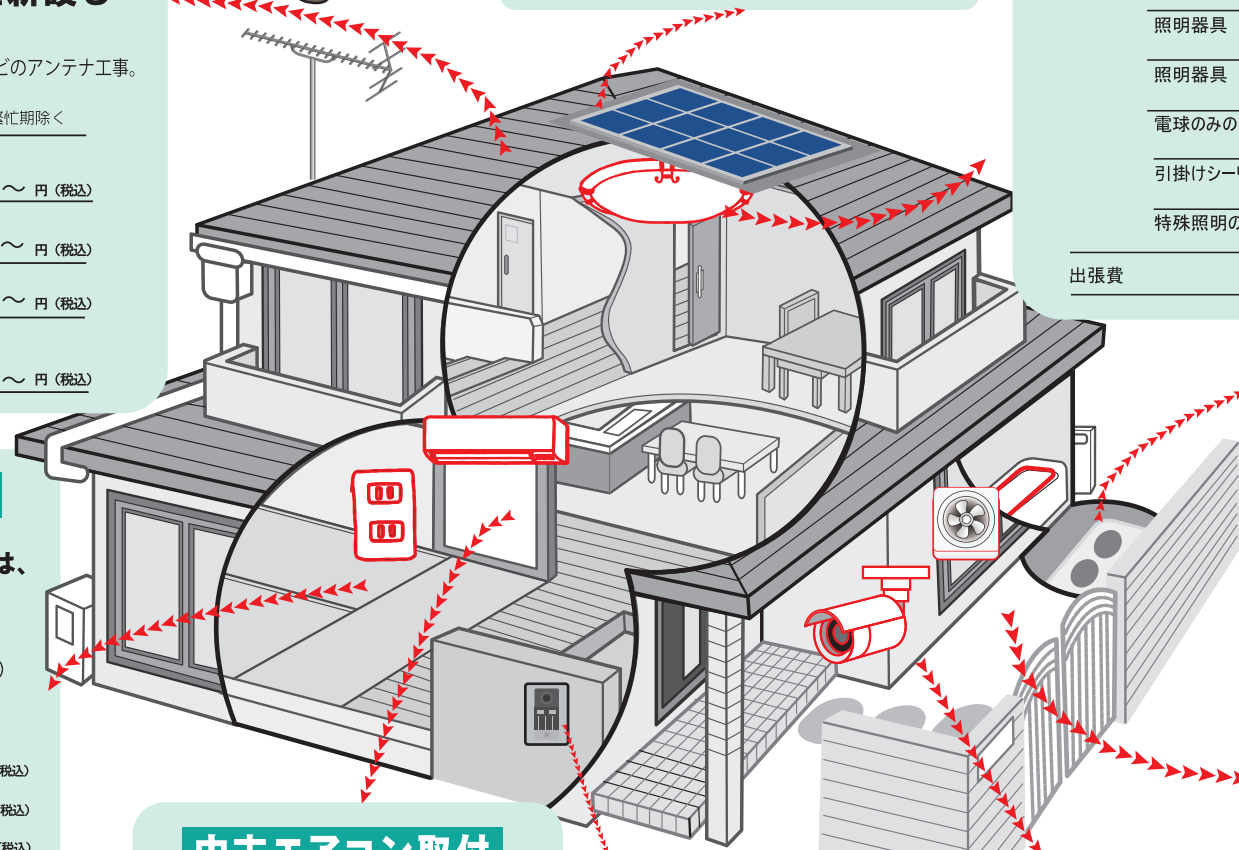

太陽光 / 蓄電池

太陽光 / 蓄電池
点検見積り致します。

コンセント・壁スイッチ

コンセントと壁スイッチには、**寿命**があります。

- ◇プラグの抜き差しが緩くなっている。
- ◇表面が変色・焦げている (異臭がする)
- ◇表面に膨れ。ひび割れがある
- ◇10年以上経過している。

劣化や故障したコンセント 壁スイッチの交換	3,300 ~ 円 (税込)
コンセント・壁スイッチの増設	13,200 ~ 円 (税込)
出張費	2,200 ~ 円 (税込)

※スイッチの種類で価格が異なる場合があります。

電気工事

屋外コンセントの増設	13,200 ~ 円 (税込)
エアコン・電子レンジなどの専用回路	16,500 ~ 円 (税込)
出張費	2,200 ~ 円 (税込)

ブレーカー・配電盤工事 ご相談下さい

中古エアコン取付

エアコン取付け	27,500 ~ 円 (税込)
エアコン取外し	6,600 ~ 円 (税込)
出張費(お見積りのみ場合)	2,200 ~ 円 (税込)

※いずれも標準取付け・取外し工事の場合の料金です。
※他店で購入された**新品**のエアコンは、初期不良があった場合に対応が難しいため、取付けをお断りしています。

インターホン

カメラドアホン・インターホンの取付工事致します

電気自動車充電設備

充電スタンド・壁面取付タイプ / V2Hのお見積り致します。

照明取付・交換

リビング照明・玄関灯・防犯灯
流し元灯・高所のポーチ灯取付交換致します。

※無料取付けは、当店お買い上げ税込11,000円以上の照明器具に限ります。
(玄関灯・防犯灯・流し元灯・高所のポーチ灯などは、別途料金がかかります)
※中古の照明器具、他店でご購入された照明器具の取付けは有料となります(税込2,200円~)。
※店舗やオフィスの照明取付け・交換もOK

照明器具 取付け(当店お買い上げ税込10,000以上のもの)	0 円 (税込)
照明器具 取付け(他店お買い上げのもの)	3,300 ~ 円 (税込)
電球のみの交換(※電球料金別途)	1,100 円 (税込)
引掛けシーリング交換	4,000 円 (税込)
特殊照明の電球交換	お見積り致します。
出張費	2,200 円 (税込)

オール電化

エコキュート・IH キッキングヒーター
電気温水器を販売修理しております。

ガス器具

給湯機・ガスコンロを販売修理
しております。
お見積り致します

換気扇の修理・交換

お風呂・トイレ・キッチンの換気扇。
レンジフードの販売修理致します。
お見積り致します

防犯対策

モニター&ワイヤレス
HDカメラセット
SDカード別売り

マスプロ 本体一式(HDカメラ1台込&モニター) WHCBL7M4	63,800 ~ 円 (税込)
HDカメラ1台(増設)3台まで可能 WHC7M4-C	31,200 ~ 円 (税込)

取付工事 別途お見積り

※機種を変更する場合があります。