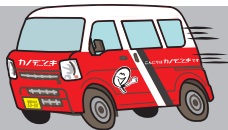

**配達
設置
無料**
※当社サービスエリア内