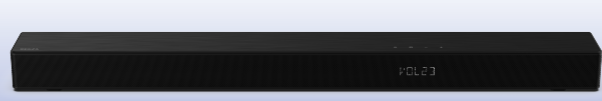

視聴の位置に合わせて角度を調整可能。リビングソファや、ダイニングテーブルからも、テレビ画面を回転させて、快適に視聴できます。また、テレビの裏側のお手入れもや配線接続のときも簡単です。

オプション品

REGZAサウンドシステム

デュアルウーファー内蔵・新REGZAサウンドシステム TS216G

オブジェクト情報(位置・移動情報)を含む音声フォーマット「Dolby Atmos」「DTS:X」に対応。前後左右だけでなく、高さ方向の表現を加えた立体音響技術によりこれ1本で没入感が高い音響空間をお楽しみいただけます。

録る ブルーレイディスクレコーダー

録画した番組はテレビで、スマホで、楽しみ方自在

5年安心保証
お買い上げ時 ¥500

4K録画からタイムシフトマシン録画まで、REGZAの多彩なレコーダーシリーズ

4K映像やUltra HDブルーレイの高画質を余すところなく楽しめる4KREGZAブルーレイ

録画予約不要でチャンネルまるごと録画
REGZAタイムシフトマシン

<p>※商品画像はDBR-4KZ600/400のもので、</p> <p>DBR-4KZ600 6TB</p> <p>※オープン価格 税込 ¥186,000</p> <p>※当店特価</p>	<p>※オープン価格 税込 ¥186,000</p> <p>※当店特価</p>	<p>※商品画像はDBR-M4010のもので、</p> <p>DBR-M4010 4TB</p> <p>※オープン価格 税込 ¥128,000</p> <p>※当店特価</p>	<p>※オープン価格 税込 ¥128,000</p> <p>※当店特価</p>
<p>※商品画像はDBR-T2010/1010のもので、</p> <p>DBR-T2010 2TB</p> <p>※オープン価格 税込 ¥84,000</p> <p>※当店特価</p>	<p>※オープン価格 税込 ¥84,000</p> <p>※当店特価</p>	<p>※商品画像はDBR-W2010/1010のもので、</p> <p>DBR-W2010 2TB</p> <p>※オープン価格 税込 ¥76,000</p> <p>※当店特価</p>	<p>※オープン価格 税込 ¥76,000</p> <p>※当店特価</p>
<p>DBR-4KZ400 4TB</p> <p>※オープン価格 税込 ¥151,000</p> <p>※当店特価</p>	<p>※オープン価格 税込 ¥151,000</p> <p>※当店特価</p>	<p>DBR-T1010 1TB</p> <p>※オープン価格 税込 ¥76,000</p> <p>※当店特価</p>	<p>※オープン価格 税込 ¥76,000</p> <p>※当店特価</p>
<p>DBR-W1010 1TB</p> <p>※オープン価格 税込 ¥70,000</p> <p>※当店特価</p>	<p>※オープン価格 税込 ¥70,000</p> <p>※当店特価</p>		

ためる REGZAについて簡単録画・容量アップ REGZA純正USBハードディスク

1台でタイムシフトマシン録画と通常録画に同時対応。
2つのハードディスクを搭載

THD-600D3
6TB

※オープン価格
税込 ¥58,000

※当店特価

通常録画機やタイムシフトマシンとして使える
大容量USBハードディスク

THD-400V3
4TB

※オープン価格
税込 ¥29,000

※当店特価

パワフル 立体音響を臨場感あるサウンドで楽しめる REGZAサウンドシステム

ハイレゾ再生に対応する120Wスピーカーシステム*

TS216G
寸法:幅96.0×高さ6.8×奥行(突起部除く)10.5cm

※オープン価格
税込 ¥38,500

※当店特価

Dolby Atmos, dts:X, Hi-Res AUDIO, 4K HDR, Bluetooth

*実用最大出力合計値 非同調駆動、JEITA