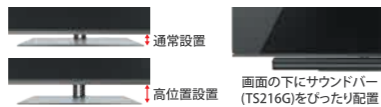

イメージ

さらに電源ボタン以外のネット動画ダイレクトボタン/数字ボタン
チャンネルアップダウンボタンでも

使いやすさの追求

高さ調整スタンド搭載 X8900N/Z670N

※Z5270Nを除く

サウンドバーをぴったり配置できる高さ調整スタンドを採用

回転スタンド搭載 X8900N/Z970M/Z870N/Z670N

※100Z/85Z970M/75Z870N/75Z670Nを除く

視聴の位置に合わせて角度を調整可能。リビングソファや、ダイニングテーブルからも、テレビ画面を回転させて、快適に視聴できます。また、テレビの裏側のお手入れもや配線接続のときも簡単です。

オプション品

REGZAサウンドシステム

デュアルウーファー内蔵・新REGZAサウンドシステム TS216G

オブジェクト情報(位置・移動情報)を含む音声フォーマット「Dolby Atmos」「DTS:X」に対応。前後左右だけでなく、高さ方向の表現を加えた立体音響技術によりこれ1本で没入感が高い音響空間をお楽しみいただけます。