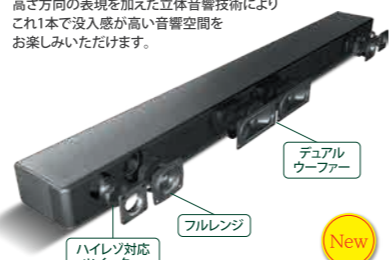

イメージ

さらに電源ボタン以外のネット動画ダイレクトボタン/数字ボタン
チャンネルアップダウンボタンでも

使いやすさの追求

高さ調整スタンド搭載 X8900N/Z670N

※Z5270Nを除く

サウンドバーをぴったり配置できる高さ調整スタンドを採用

回転スタンド搭載 X8900N/Z970M/Z870N/Z670N

※100Z/85Z970M/75Z870N/75Z670Nを除く

視聴の位置に合わせて角度を調整可能。リビングソファや、ダイニングテーブルからも、テレビ画面を回転させて、快適に視聴できます。また、テレビの裏側のお手入れもや配線接続のときも簡単です。

オプション品

REGZAサウンドシステム

デュアルウーファー内蔵・新REGZAサウンドシステム TS216G

オブジェクト情報(位置・移動情報)を含む音声フォーマット「Dolby Atmos」「DTS:X」に対応。前後左右だけでなく、高さ方向の表現を加えた立体音響技術によりこれ1本で没入感が高い音響空間をお楽しみいただけます。