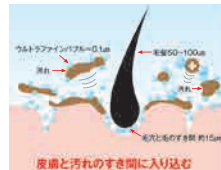

本体寸法 幅42.5×奥行53.0×高さ150mm
本体質量 約4.7kg

ウルトラファインバブル洗浄でお手入れしやすい!

約2ヵ月トイレ掃除の手間を軽減*1 連続水流でノズルを除菌*2

*トイレ(便器)の汚れの軽減効果は便器、使用状況、環境により異なります。

NEW ウルトラファインバブルブレイクアミスト (SCS-SRU7010)

NEW ウルトラファインバブルノズル洗浄(除菌*) (SCS-SRU7010/TCU1020)

ウルトラファインバブルブレイクアミスト機能なし

ウルトラファインバブルブレイクアミスト機能あり*1

ウルトラファインバブルでおしり洗浄 (SCS-SRU7010/TCU1020)

ウルトラファインバブルが入っている温水が毛穴や、皮膚と汚れのすき間に入り込み、汚れを落とすからさらに清潔*2

お湯切れがない瞬間式

操作部一体型

SCS-SCK7010

38,300円