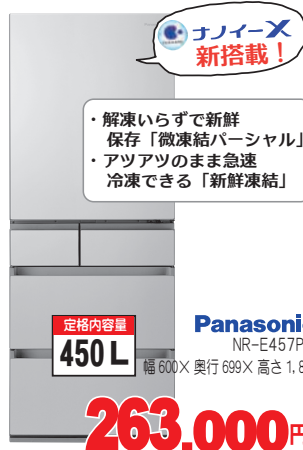

169,000円 (税込)

411L ~ 551L

カノデンキ
特価
商品!

野菜がいつでもみずみずしい美味しさ

- ・うるおいラップ野菜室
- ・野菜そのまま冷凍
- ・おそうじ口

定格内容量
411L

TOSHIBA
GR-410GS
幅600×奥行692×高さ1,816

158,000円 (税込)

- ・タッチオープン
- ・一気冷凍
- ・うるおいラップ野菜室

野菜室が真ん中

定格内容量
411L

TOSHIBA
GR-S41GXV(EW)
幅600×奥行692×高さ1,833

188,000円 (税込)

在庫限り

ナノイーX
新搭載!

- ・解凍いらずで新鮮保存「微凍結パーシャル」
- ・アツアツのまま急速冷凍できる「新鮮凍結」

定格内容量
450L

Panasonic
NR-E457PX
幅600×奥行699×高さ1,828

263,000円 (税込)

- ・うるおい冷蔵室
- ・新鮮摘みたて野菜室

野菜室が真ん中

定格内容量
551L

TOSHIBA
GR-T550FH
幅685×奥行745×高さ1,833

275,000円 (税込)